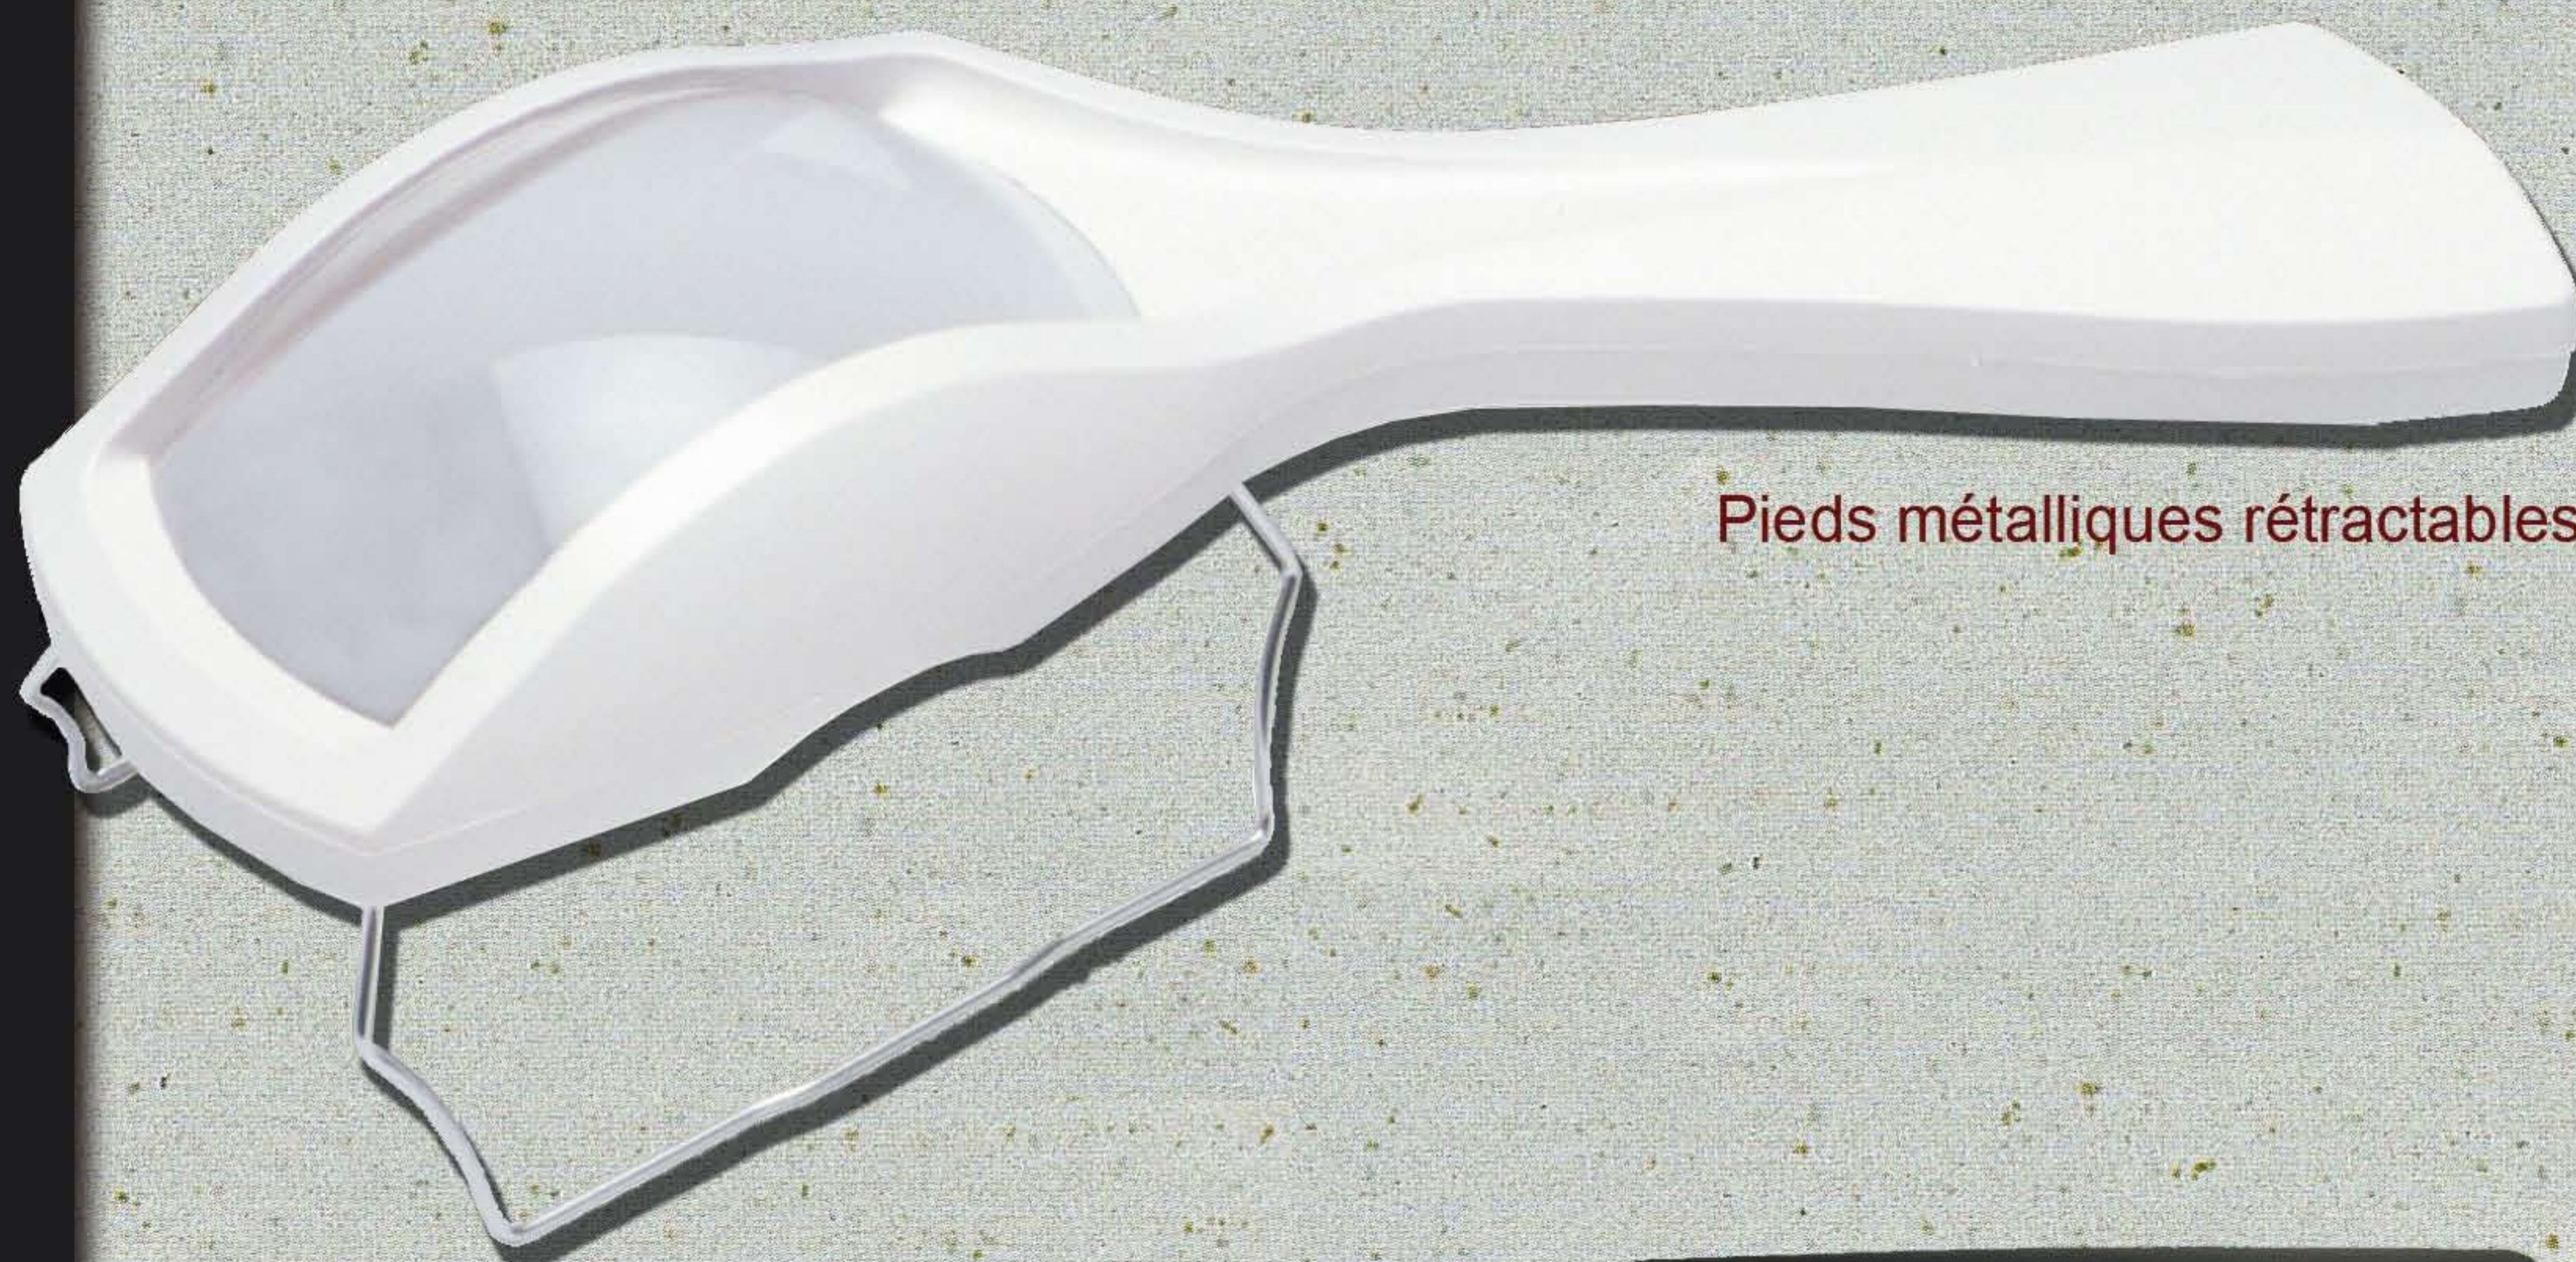

Pieds métalliques rétractables