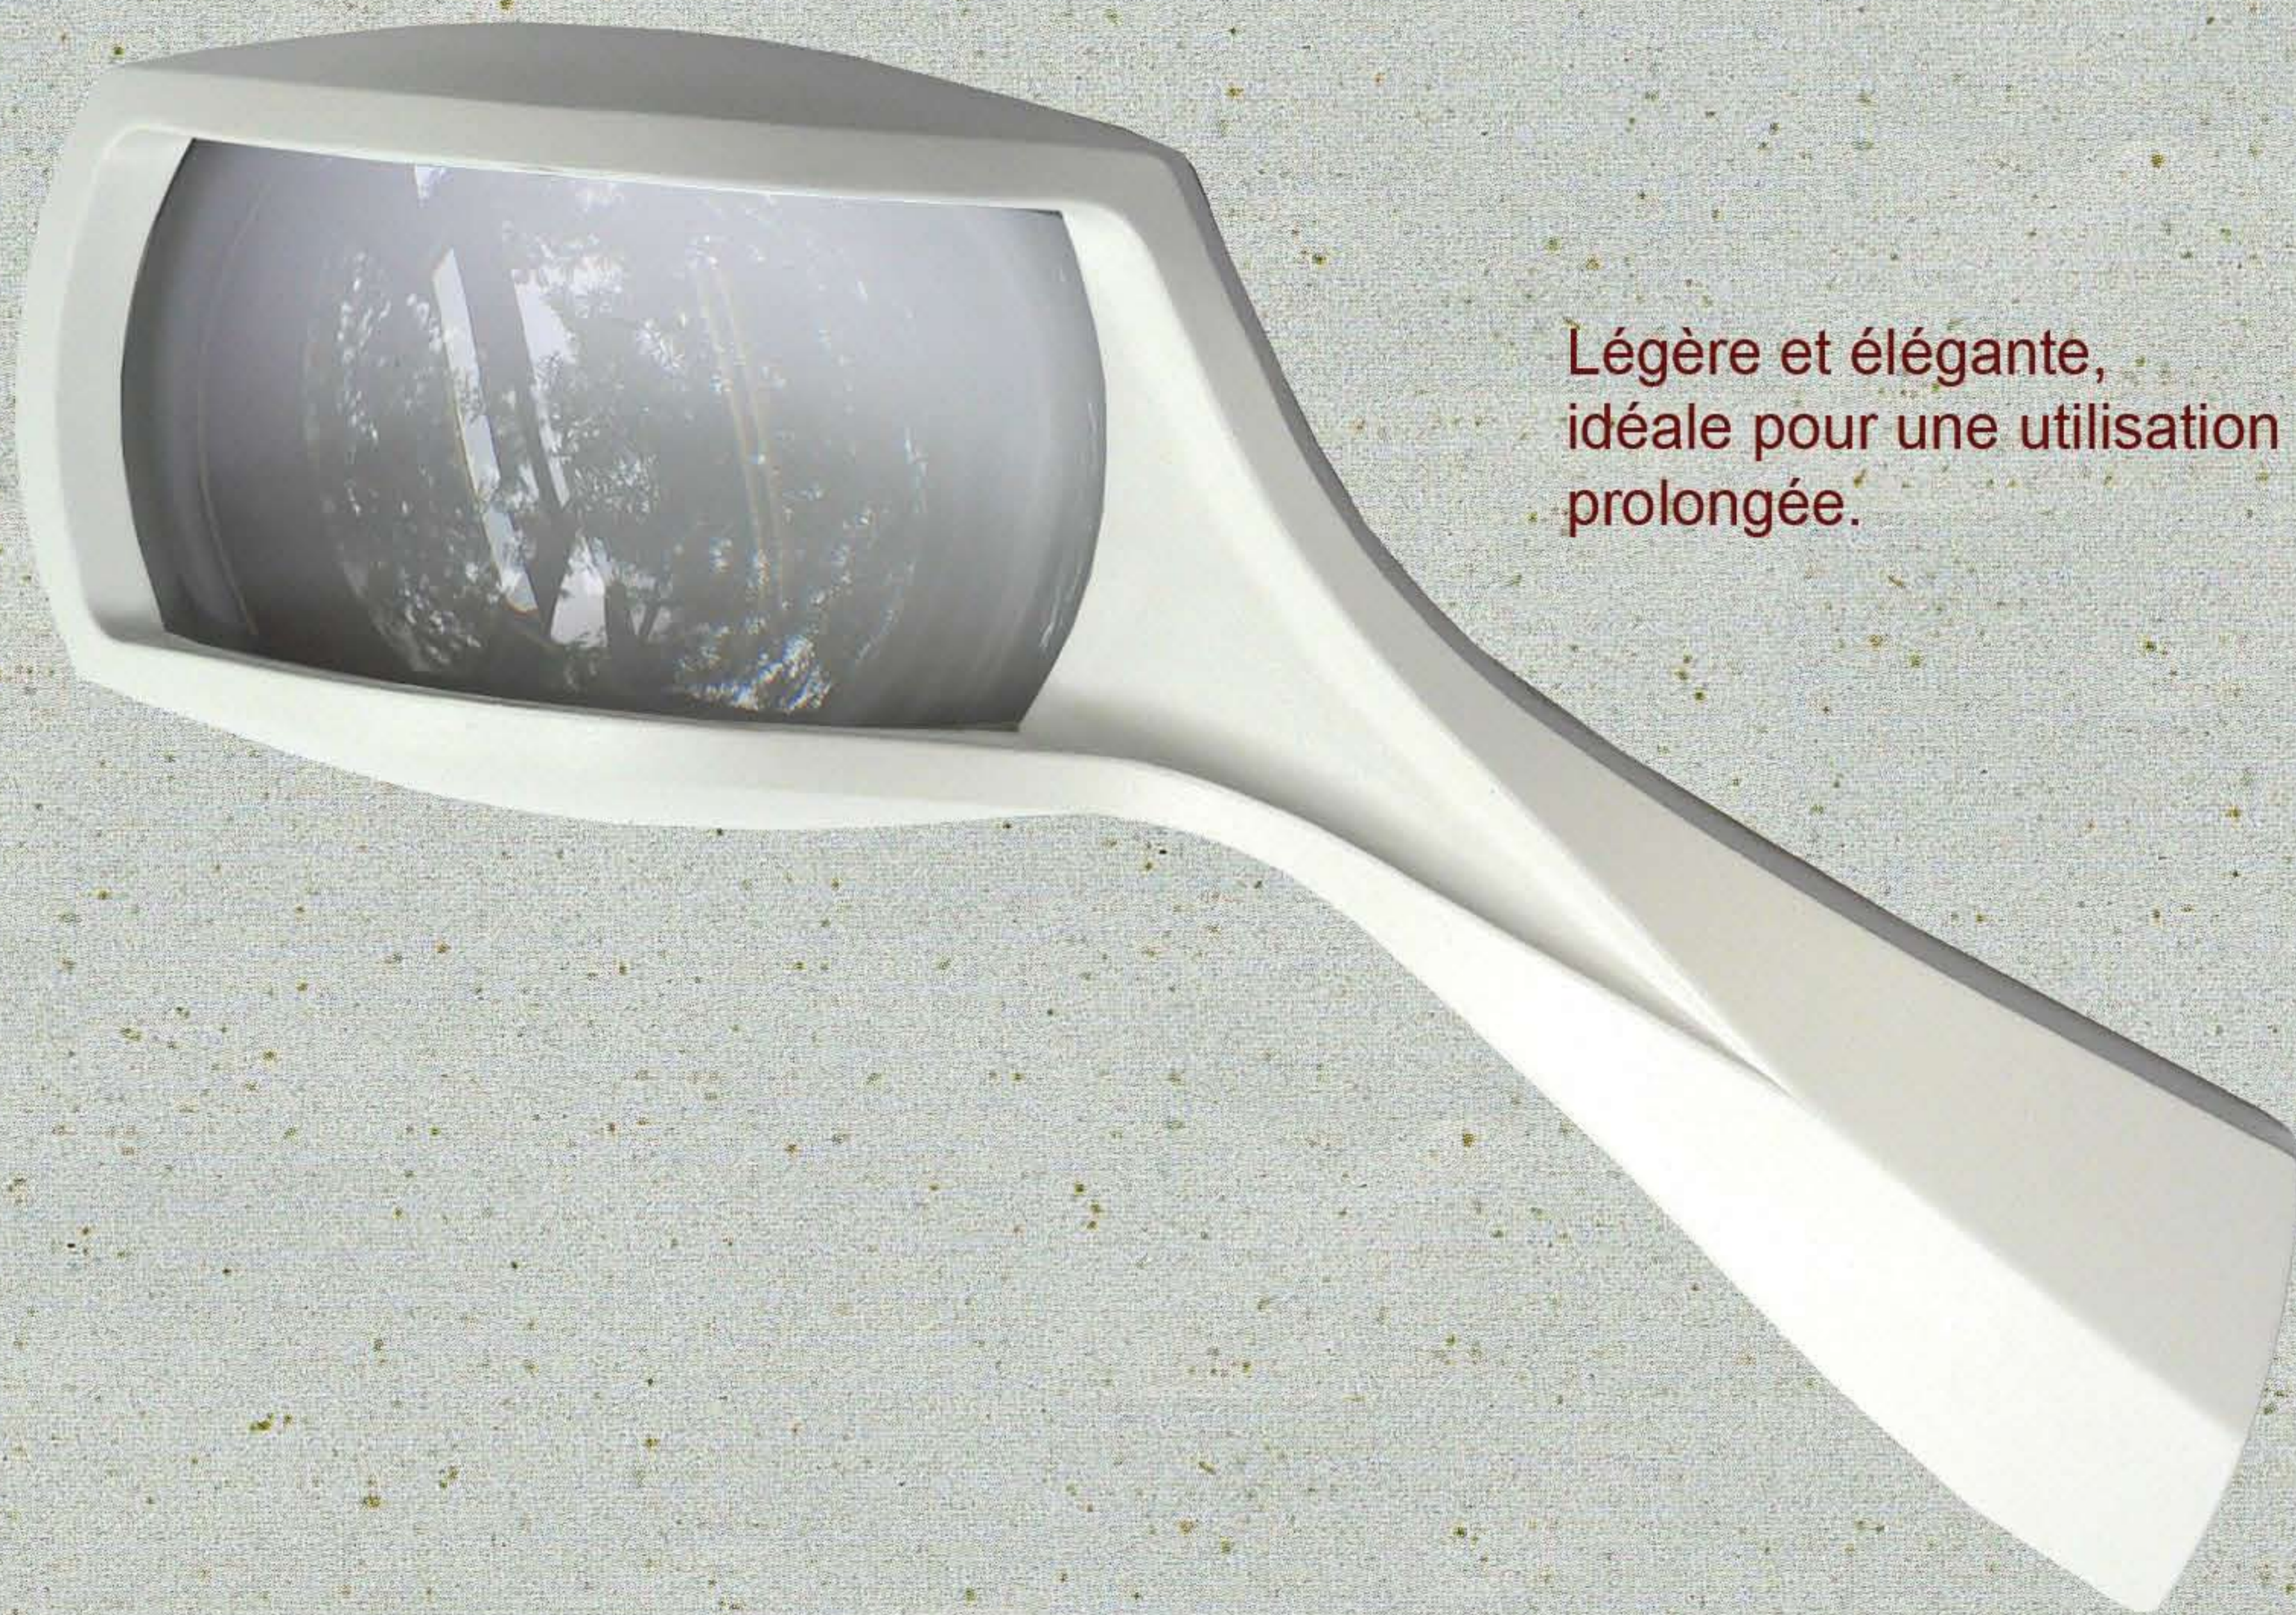

x 3,85

La STYLE

● Caractéristiques :

Loupe à manche.
Loupe à poser avec pieds rétractables.
Loupe asphérique..
Lentille de 11,5 dpt asphérique (plan elliptique)
Grossissement : x 3,85
Livrée dans un étui de protection rigide avec empreinte de rangement.

Sa lentille de forte puissance, sans aberration, permet d'équiper avec succès les cas de basse vision à leur début. Cette loupe reste ensuite, pour l'acquéreur, une bonne loupe d'appoint pour certaines activités (signature de chèques, relecture après l'écriture d'une lettre...)

Les pieds métalliques rétractables permettent l'utilisation de la Style comme simple loupe à manche, aussi bien qu'en loupe à poser. Le pied situé vers l'utilisateur a deux positions possibles : en position horizontale, la loupe permet l'observation de documents ou d'objets. En position oblique, elle est parfaite pour la lecture.

Son manche est large et de préhension agréable. L'ensemble est léger, ce qui permet une utilisation de longue durée sans risque de fatigue.

- Code produit: **4511**
- Dimensions L x l x h : 215 x 90 x 30mm
- Conditionnement: par 28
- Fabrication française:: 